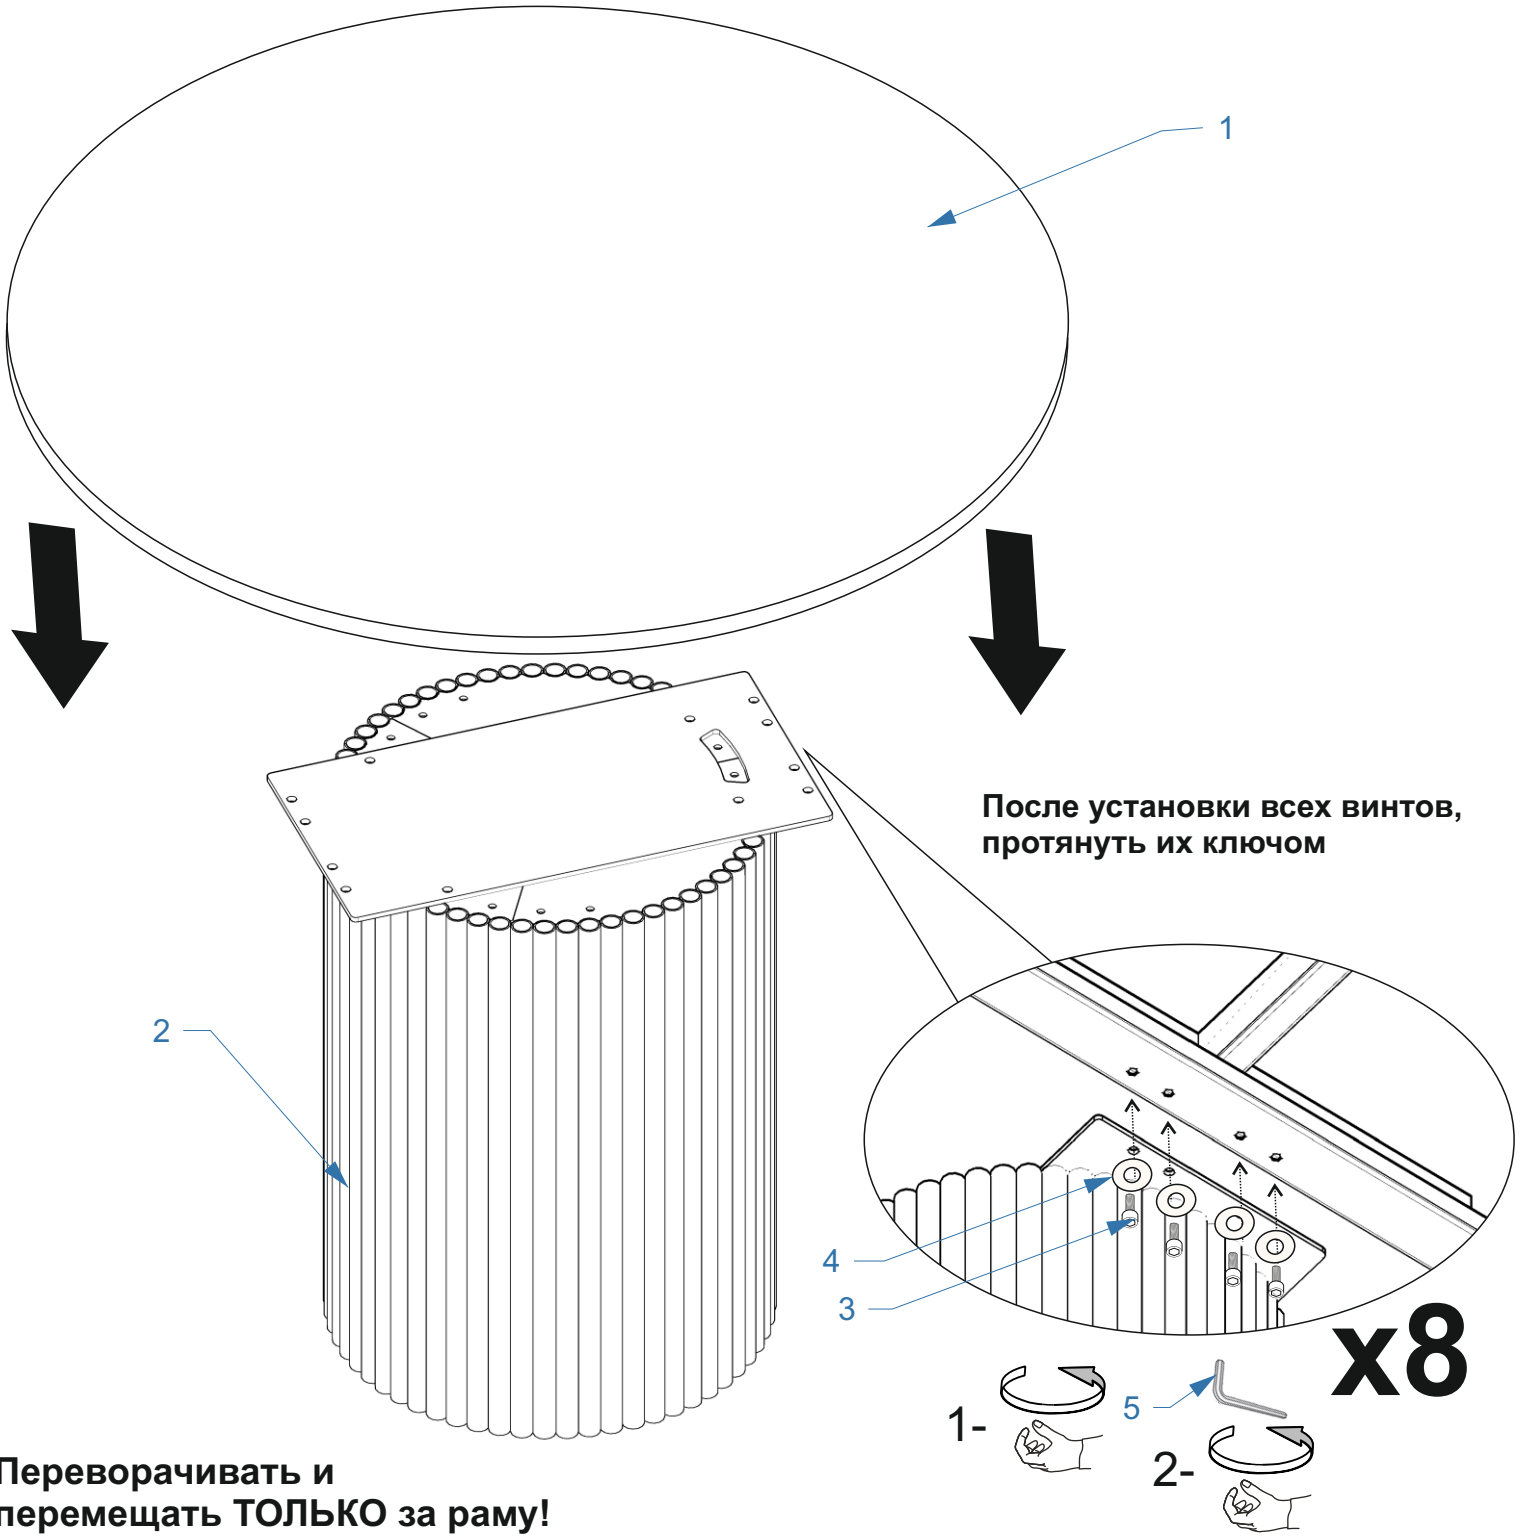

Переворачивать и перемещать ТОЛЬКО за раму!