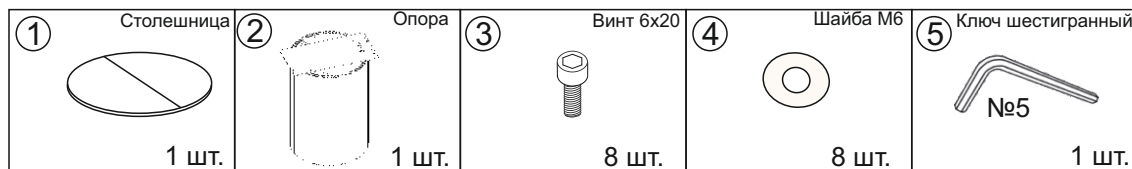

Комплектация*

* Изготовитель оставляет за собой право вносить изменения в конструкцию/комплектацию изделия при сохранении его эксплуатационных характеристик и потребительских свойств без предварительного уведомления.