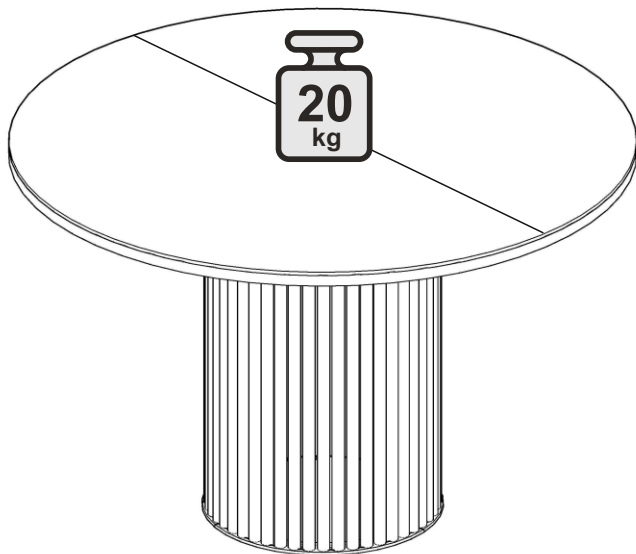

Стол обеденный DikLine AKRR120

Д1200(1600)х Ш1200 х В 760* мм

Уважаемый покупатель!

Для удобства транспортировки и предотвращения повреждения, изделия поставляются в разобранном виде.

Внимание! Предприятие-изготовитель оставляет за собой право вносить незначительные изменения, не ухудшающие качество изделия.