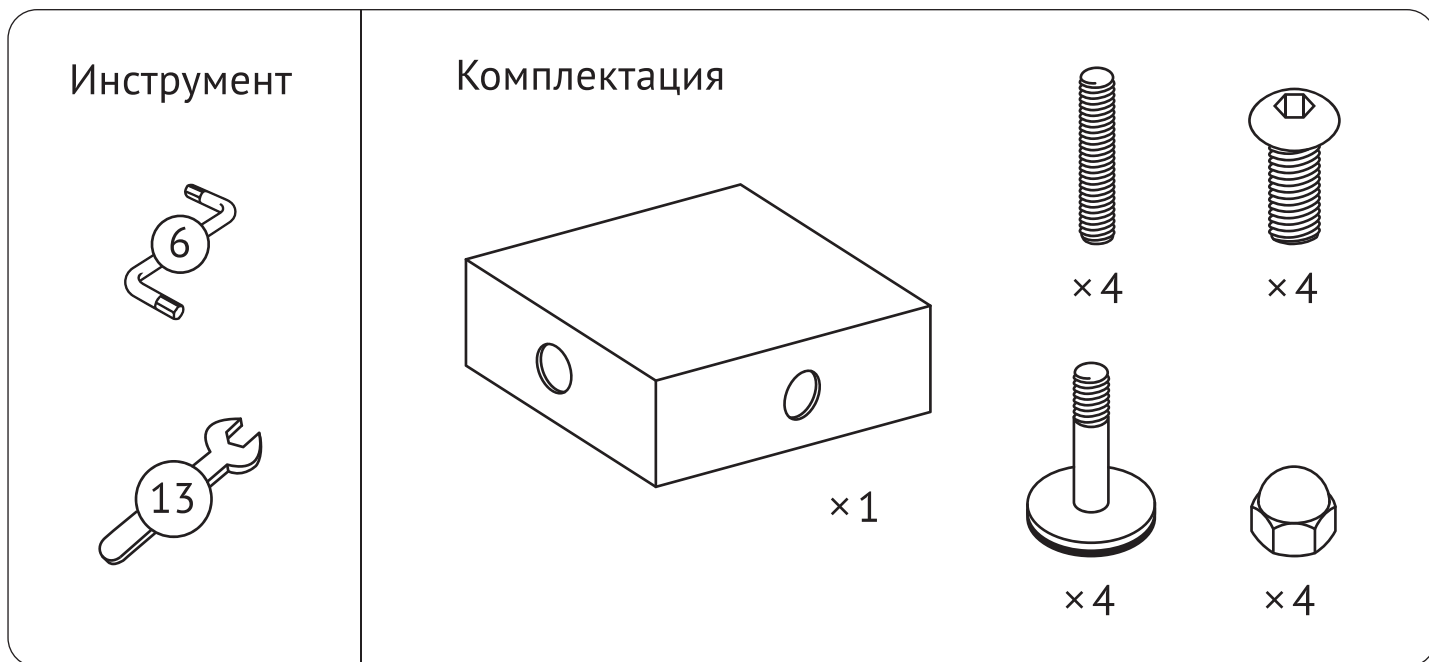

Инструкция по сборке стола

R1000, R1200, R1300

 20 кг

 15 мин

Собирайте стол на мягкой подстилке, чтобы не повредить гладкую поверхность.

2

3

Гарантия: 24 месяца
Срок службы: 15 лет