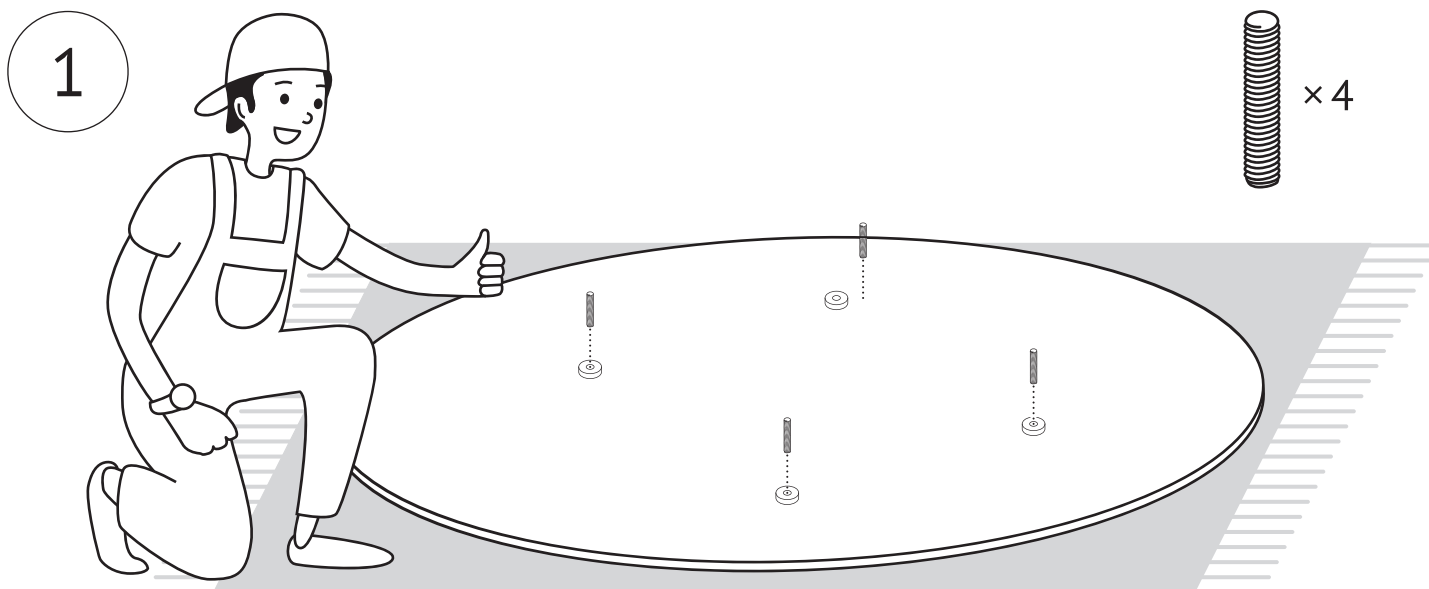

Инструкция по сборке стола

R1000, R1200, R1300

 20 кг

 15 мин

Собирайте стол на мягкой подстилке, чтобы не повредить гладкую поверхность.

2

3

Гарантия: 24 месяца
Срок службы: 15 лет