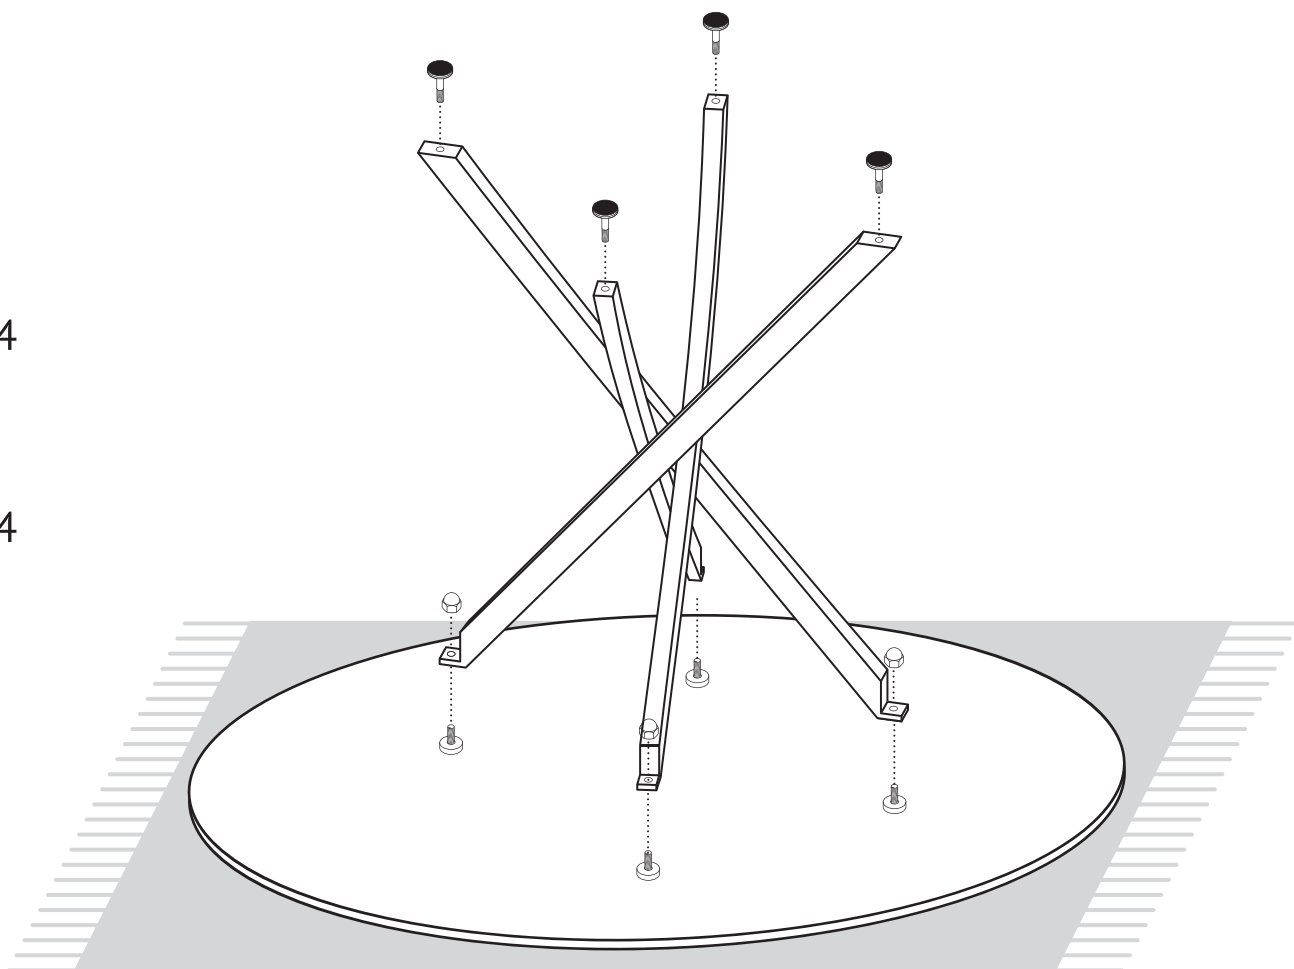

Инструкция по сборке стола

R1000, R1200, R1300

 20 кг

 15 мин

Собирайте стол на мягкой подстилке, чтобы не повредить гладкую поверхность.

2

3

Гарантия: 24 месяца
Срок службы: 15 лет