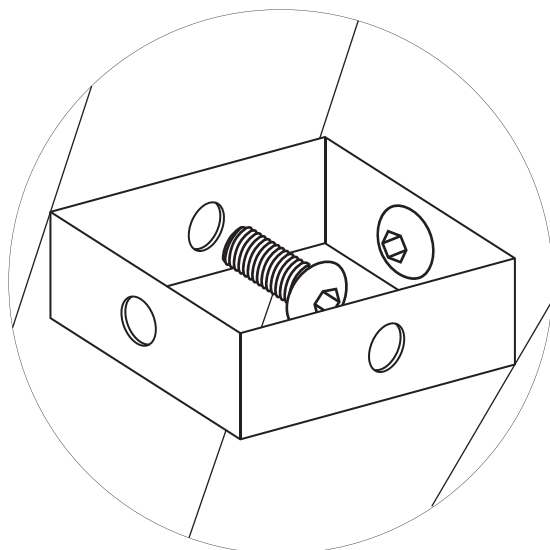

Инструкция по сборке стола

R1000, R1200, R1300

 20 кг

 15 мин

Собирайте стол на мягкой подстилке, чтобы не повредить гладкую поверхность.

2

3

Гарантия: 24 месяца
Срок службы: 15 лет