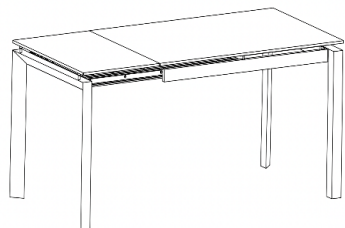

ПАСПОРТ ИЗДЕЛИЯ

Обеденный стол Dikline KT120

1. Столешница
2. Опора

Размер (д х ш х в): 1200(+500)*800*760
 Столешница: каленое стекло + керамика
 Основание: металлические опоры
 Цвет: мрамор белый Лотус, опоры белые / мрамор черный Оникс, опоры черные
 Поставляется в разобранном виде для удобства транспортировки.
 Количество упаковок: 2 шт.