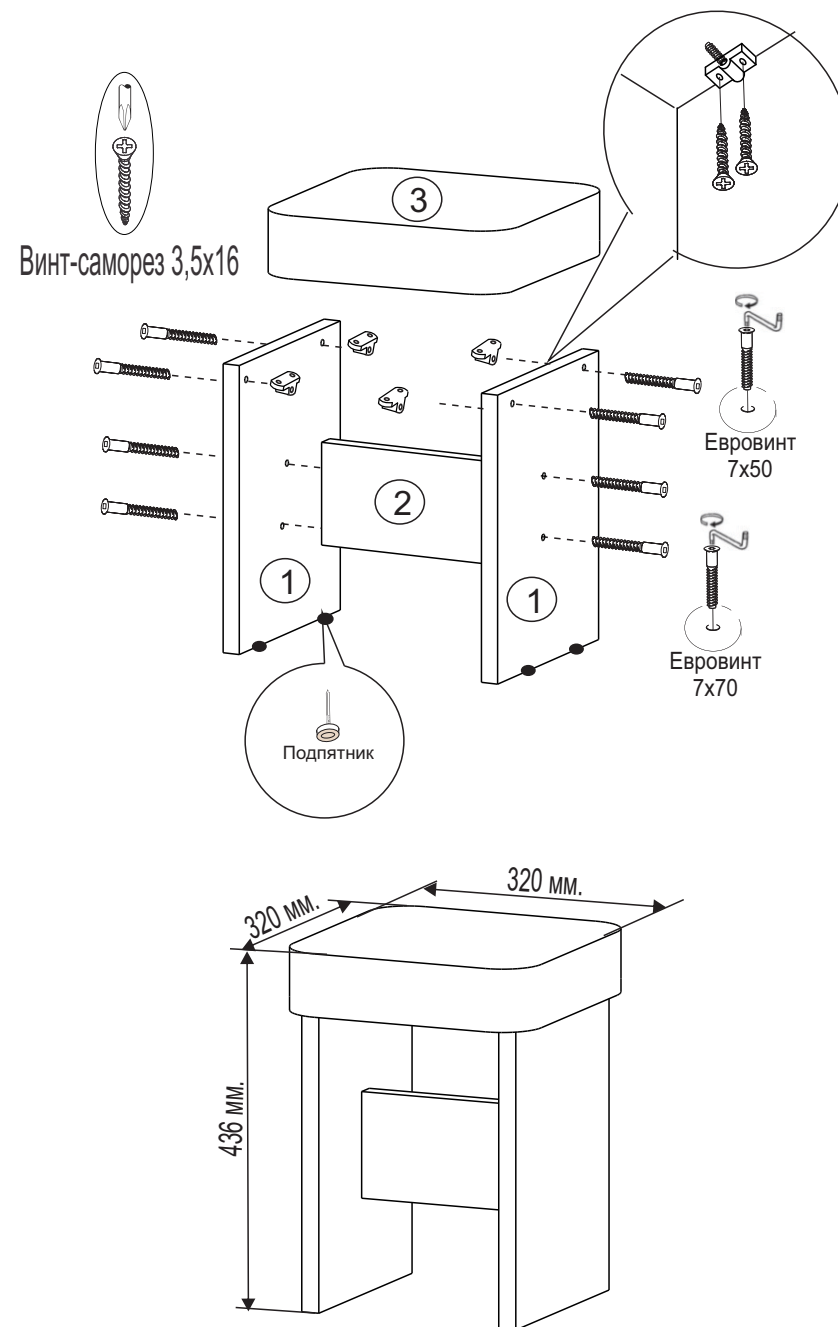

Для удобства транспортирования и предотвращения повреждения, изделия поставляются в разобранном виде. Стоимость сборочных работ в стоимость изделия не включена.

Технические характеристики

Набор мебели для кухни "Секрет" изготовлен в соответствии с требованиями ГОСТ 19917-2014. "Мебель для сидения и лежания.". Декларация о соответствии ТС № RU Д-RU.BE02.00000 . Действительна по 00.00.0000г.

Внимание! Предприятие-изготовитель оставляет за собой право вносить незначительные изменения, не ухудшающие качество изделия.

Упаковочная ведомость

Наименование детали	Габаритные размеры	Кол-во	№ по рис.	Пакет №
Опора	270x360x22	2	1	1
Царга	232x128x22	1	2	
Сиденье	320x320x80	1	3	
Фурнитура		1		

Комплект фурнитуры

Наименование	Кол-во
Подпятник	4
Саморез 3,5x19 чёрный	8
Евровинт 7x50	4
Евровинт 7x70	4
Ключ для евровинта	1
Универсальный стронг	4
Заглушка самоклеющаяся	8
Паспорт	1

Инструкция по сборке.

Учитывая конструктивные и функциональные особенности производитель рекомендует пользоваться услугами профессиональных сборщиков. При самостоятельном монтаже Вам необходимо руководствоваться настоящей инструкцией и схемами сборки отдельных изделий. Однако в этом случае фирма-производитель не несет ответственность за повреждения, полученные в результате неправильной сборки.

Изделия следует собирать на ровном полу, покрытом тканью или бумагой.

Последовательность сборки

1

Изделие собрано и готово к эксплуатации.